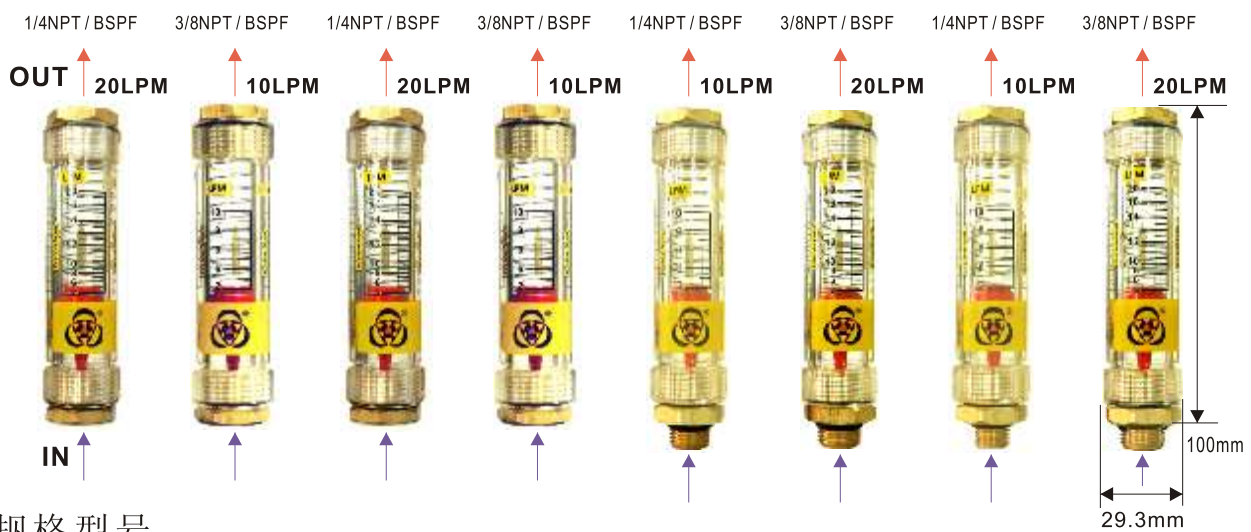

# VISIONFLOW WATER FLOW METER VFM WATER FLOW METER

## VFM3N H - 10L - MM/MF 安裝說明

口徑  
 1/4"NPT  
 3/8"BSPF

2N  
 2F  
 3N  
 3F

10L  
 20L

10公升/分  
 20公升/分  
 (L/MIN)  
 流量

MM  
 MF

两个母牙  
 一公一母

**H** 耐温115°C

VFM Serial:  
 流量: 1. 10公升/分  
           2. 20公升/分  
 温度: 1. 82°C  
           2. 115°C

规格型号

VFM Visionflow Water Flow Meter		Max Temp 82°C	
NPT Thread		BSPF Thread	
1/4" NPT	3/8" NPT	1/4" BSPF	3/8" BSPF
VFM2N-10L-MM	VFM3N-10L-MM	VFM2F-10L-MM	VFM3F-10L-MM
VFM2N-20L-MM	VFM3N-20L-MM	VFM2F-20L-MM	VFM3F-20L-MM
VFM2N-10L-MF	VFM3N-10L-MF	VFM2F-10L-MF	VFM3F-10L-MF
VFM2N-20L-MF	VFM3N-20L-MF	VFM2F-20L-MF	VFM3F-20L-MF

VFM Visionflow Water Flow Meter		Max Temp 115°C	
NPT Thread		BSPF Thread	
1/4" NPT	3/8" NPT	1/4" BSPF	3/8" BSPF
VFM2NH-10L-MM	VFM3NH-10L-MM	VFM2FH-10L-MM	VFM3FH-10L-MM
VFM2NH-20L-MM	VFM3NH-20L-MM	VFM2FH-20L-MM	VFM3FH-20L-MM
VFM2NH-10L-MF	VFM3NH-10L-MF	VFM2FH-10L-MF	VFM3FH-10L-MF
VFM2NH-20L-MF	VFM3NH-20L-MF	VFM2FH-20L-MF	VFM3FH-20L-MF