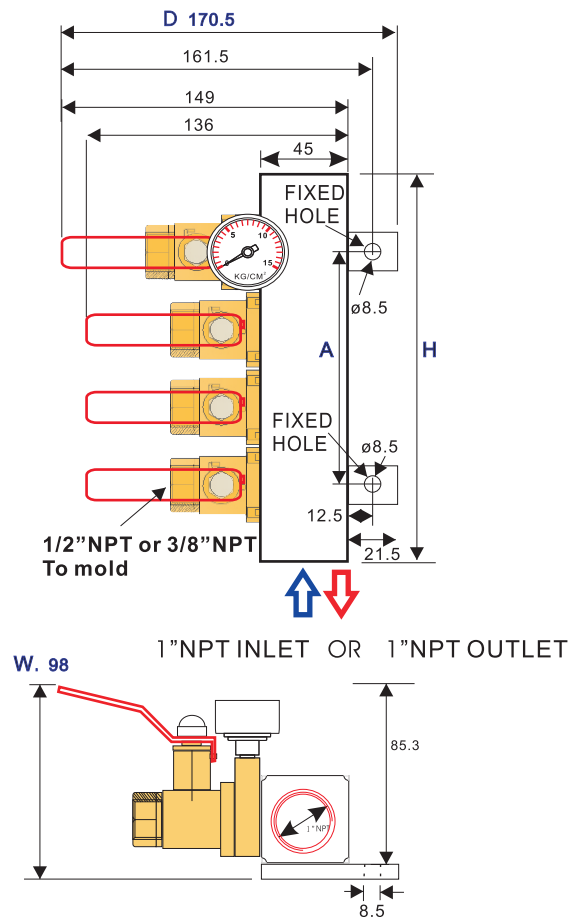

水分布器 + 压力表

规格说明

使用温度	240°F MAX. 115°C MAX.
使用压力	150 PSI MAX. 10 KG/CM ² MAX.
精确度	±10%
温度表	0 TO 250°F -10 TO 115°C
压力表	0-200 PSI 15 KG/CM ²

固定孔 FIXED HOLE (Ø8.5mm)

型号 Model	A (mm)	型号 Model	A (mm)
VF3-2VMN	40	VF4-2VMN	40
VF3-3VMN	80	VF4-3VMN	80
VF3-4VMN	120	VF4-4VMN	120
VF3-5VMN	160	VF4-5VMN	160
VF3-6VMN	200	VF4-6VMN	200
VF3-8VMN	280	VF4-8VMN	280
VF3-10VMN	360	VF4-10VMN	360
VF3-12VMN	440	VF4-12VMN	440
VF3-16VMN	600	VF4-16VMN	600

型号 Model	Overall Size		
	Width (mm) 宽	Depth (mm) 深	Height (mm) 高
VF3-2VMN	98	170.5	120
VF3-3VMN	98	170.5	160
VF3-4VMN	98	170.5	200
VF3-5VMN	98	170.5	240
VF3-6VMN	98	170.5	280
VF3-8VMN	98	170.5	360
VF3-10VMN	98	170.5	440
VF3-12VMN	98	170.5	520
VF3-16VMN	98	170.5	680
VF4-2VMN	98	170.5	120
VF4-3VMN	98	170.5	160
VF4-4VMN	98	170.5	200
VF4-5VMN	98	170.5	240
VF4-6VMN	98	170.5	280
VF4-8VMN	98	170.5	360
VF4-10VMN	98	170.5	440
VF4-12VMN	98	170.5	520
VF4-16VMN	98	170.5	680